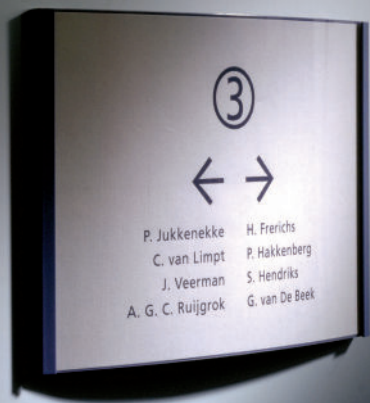

GoSigno
Visuelle Kommunikation

Produktkatalog Panorama

modullex
partner

Panorama

Das aktualisierbare Paperfelex-System

Panorama ist ein schnell und einfach aktualisierbares Paperfelex-System, das insbesondere für Hotels, Tagungszentren und Hotdesking von großem Vorteil ist. Mit leicht gewölbter Front passt Panorama gut zu anderen Innenbeschilderungslösungen von Modulex. Unsere MS Word-Vorlagen ergeben Papiereinlagen mit professioneller Grafik und Beschriftung im Einklang mit Markenwerten, Corporate Identity bzw. individuellen Anforderungen.

619002 klar
619003 matt
61900200 eloxiert klar
61900300 eloxiert matt
145 x 110 mm
5.71" x 4.33"

□ Pfostenelemente + Paneele

■ Wandpaneele

□ Papierflexibles Element

■ Bedruckbares Element

□ Abgehängte Elemente

W Mit weißer Folie dazwischen

■ Lackiertes Panel

≠ Glaspaneel

▲ Plastik-Halter

✦ Rostfreier Stahl

🔒 Halterung Gesichert

🔓 Halterung Ungesichert

💡 Beleuchtet