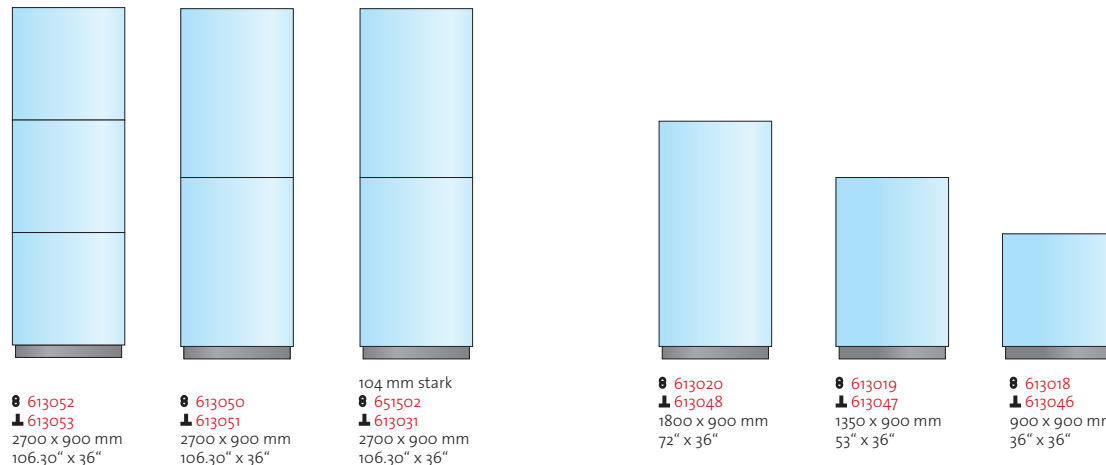

900 mm breit / 53 mm stark

600 mm breit / 53 mm stark

2100 mm breit

- Pfostenelemente + Paneele
- Wandpaneele
- Papierflexibles Element
- Bedruckbares Element
- Abgehängte Elemente
- Tischaufsteller
- Flügel-Elemente
- Monolithen
- Boden-Verankert
- ⬇ Fuß
- Verlängerter Pfosten
- Aluminium-Panel
- Etronit-Panel
- W Mit weißer Folie dazwischen
- Lackiertes Paneel
- Glaspaneel
- ▲ Plastik-Halter
- Rostfreier Stahl
- ⊕ Halterung Gesichert
- ⊖ Halterung Ungesichert
- 💡 Beleuchtet
- 💡 2x Lichter Platte