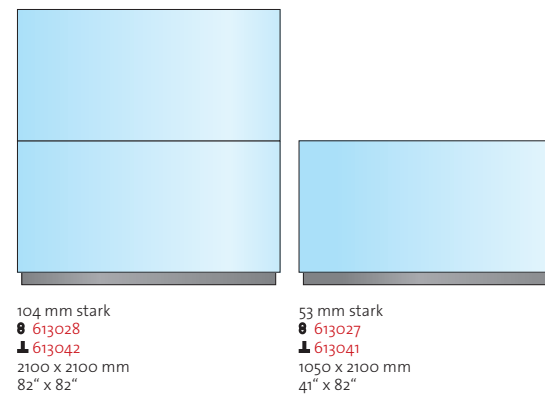

900 mm breit / 53 mm stark

600 mm breit / 53 mm stark

2100 mm breit

- Pfostenelemente + Paneele
- Wandpaneele
- Papierflexibles Element
- Bedruckbares Element
- Abgehängte Elemente
- Tischaufsteller
- Flügel-Elemente
- Monolithen
- Boden-Verankert
- ⬇ Fuß
- Verlängerter Pfosten
- Aluminium-Panel
- Etronit-Panel
- W Mit weißer Folie dazwischen
- Lackiertes Paneel
- Glaspaneel
- ▲ Plastik-Halter
- Rostfreier Stahl
- ⊕ Halterung Gesichert
- ⊖ Halterung Ungesichert
- 💡 Beleuchtet
- 💡 2x Lichter Platte