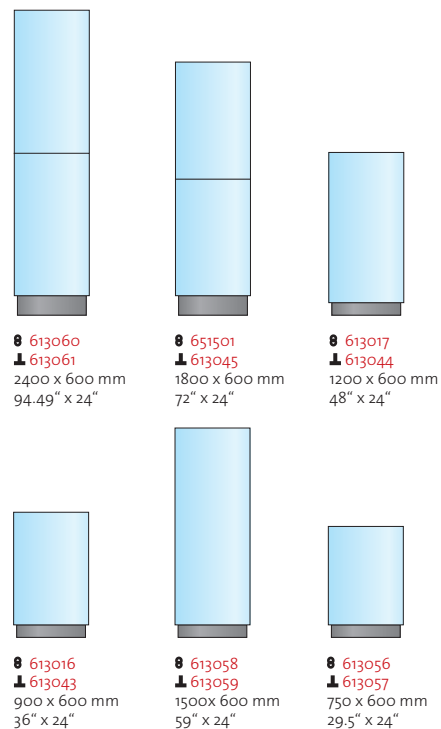

900 mm breit / 53 mm stark

600 mm breit / 53 mm stark

2100 mm breit

- Pfostenelemente + Paneele
- Wandpaneele
- Papierflexibles Element
- Bedruckbares Element
- Abgehängte Elemente
- Tischaufsteller
- Flügel-Elemente
- Monolithen
- Boden-Verankert
- ⬇ Fuß
- Verlängerter Pfosten
- Aluminium-Panel
- Etronit-Panel
- W Mit weißer Folie dazwischen
- Lackiertes Paneel
- Glaspaneel
- ▲ Plastik-Halter
- Rostfreier Stahl
- ⊕ Halterung Gesichert
- ⊖ Halterung Ungesichert
- 💡 Beleuchtet
- 💡 2x Lichter Platte

900 mm breit mit Beleuchtung

53 mm / 2.1" stark
 ↓ 613251 A 1-seitig, stand. Lichtbereich
 ↓ 613251 B 1-seitig, max. Lichtbereich
 ↓ 613351 A 2-seitig, stand. Lichtbereich
 ↓ 613351 B 2-seitig, max. Lichtbereich
 2700 x 900 mm
 106.30" x 36"

600 mm breit mit Beleuchtung

↓ 613261 A 1-seitig, stand. Lichtbereich
 ↓ 613261 B 1-seitig, max. Lichtbereich
 ↓ 613361 A 2-seitig, stand. Lichtbereich
 ↓ 613361 B 2-seitig, max. Lichtbereich
 2400 x 600 mm
 96" x 24"

1200 mm breit mit Beleuchtung

104 mm / 4.1" stark
 ↓ 613236 A 1-seitig, stand. Lichtbereich
 ↓ 613236 B 1-seitig, max. Lichtbereich
 ↓ 613336 A 2-seitig, stand. Lichtbereich
 ↓ 613336 B 2-seitig, max. Lichtbereich
 3600 x 1200 mm
 141" x 48"